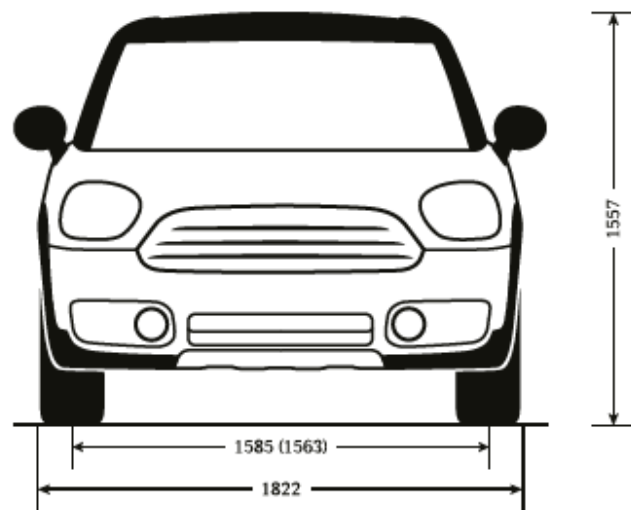

MINI COUNTRYMAN. NUOVA BAKER STREET EDITION.

DIMENSIONI VETTURA.

	Lunghezza (mm)	Larghezza (mm)	Larghezza incl. retrovisori (mm)	Altezza (mm)	Volume bagagliaio (l.norm VDA - m3)	Capacità serbatoio (l)	Massa a vuoto UE (kg)
One	4.299	1.822	2.005	1.557	450 - 566 - 1.390	51	1.455 [1.485]
Cooper							1.465 [1.490]
Cooper ALL4							1.550 [1.565]
One D							1.505 [1.530]
Cooper D							1.540 [1.575]
Cooper D ALL4							1.620 [1.635]