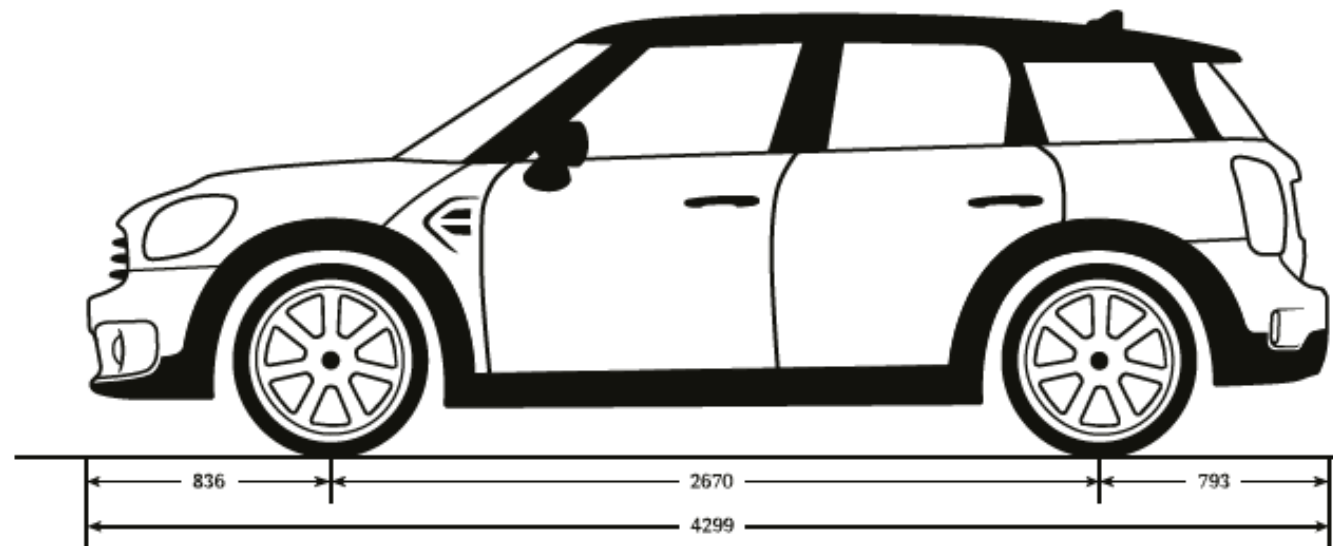

MINI COUNTRYMAN. NUOVA BAKER STREET EDITION.

DIMENSIONI VETTURA.

	Lunghezza (mm)	Larghezza (mm)	Larghezza incl. retrovisori (mm)	Altezza (mm)	Volume bagagliaio (l.norm VDA - m3)	Capacità serbatoio (l)	Massa a vuoto UE (kg)
One	4.299	1.822	2.005	1.557	450 - 566 - 1.390	51	1.455 [1.485]
Cooper							1.465 [1.490]
Cooper ALL4							1.550 [1.565]
One D							1.505 [1.530]
Cooper D							1.540 [1.575]
Cooper D ALL4							1.620 [1.635]